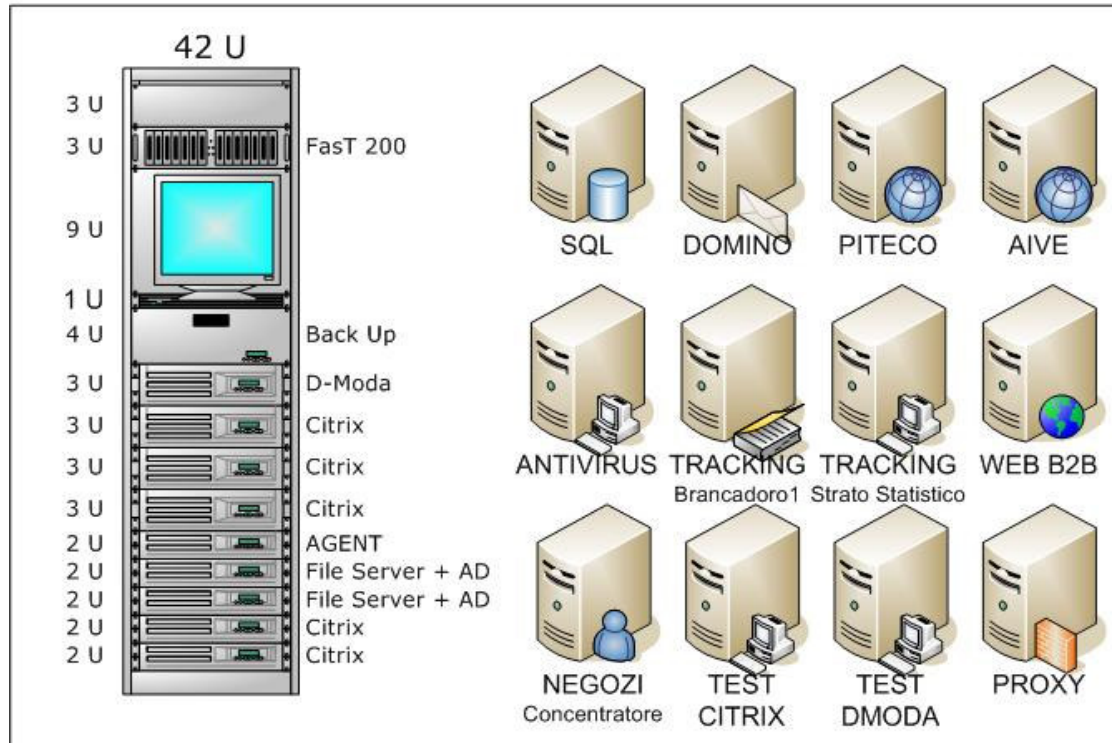

Hotel Federico II

Jesi

18 marzo 2005

Ing. Roberto Stella

Infrastruttura IT

- **WAN**
- **LAN**
- **SERVER FARM**

WAN

- 1 Sede Master Sant'Elpidio a Mare
- 8 Sedi in Italia
- 6 Sedi nel Resto del Mondo
- Circa 120 Negozi nel Mondo

LAN

- Sede Master Sant'Elpidio a Mare
 - Circa 700 punti attivi
- Altre sedi Italia
 - Circa 350 punti attivi

Sede di Sant'Elpidio a Mare

Server Farm

SALA SERVER

SEDI ESTERNE

UFFICIO IT

Server Farm Consolidata