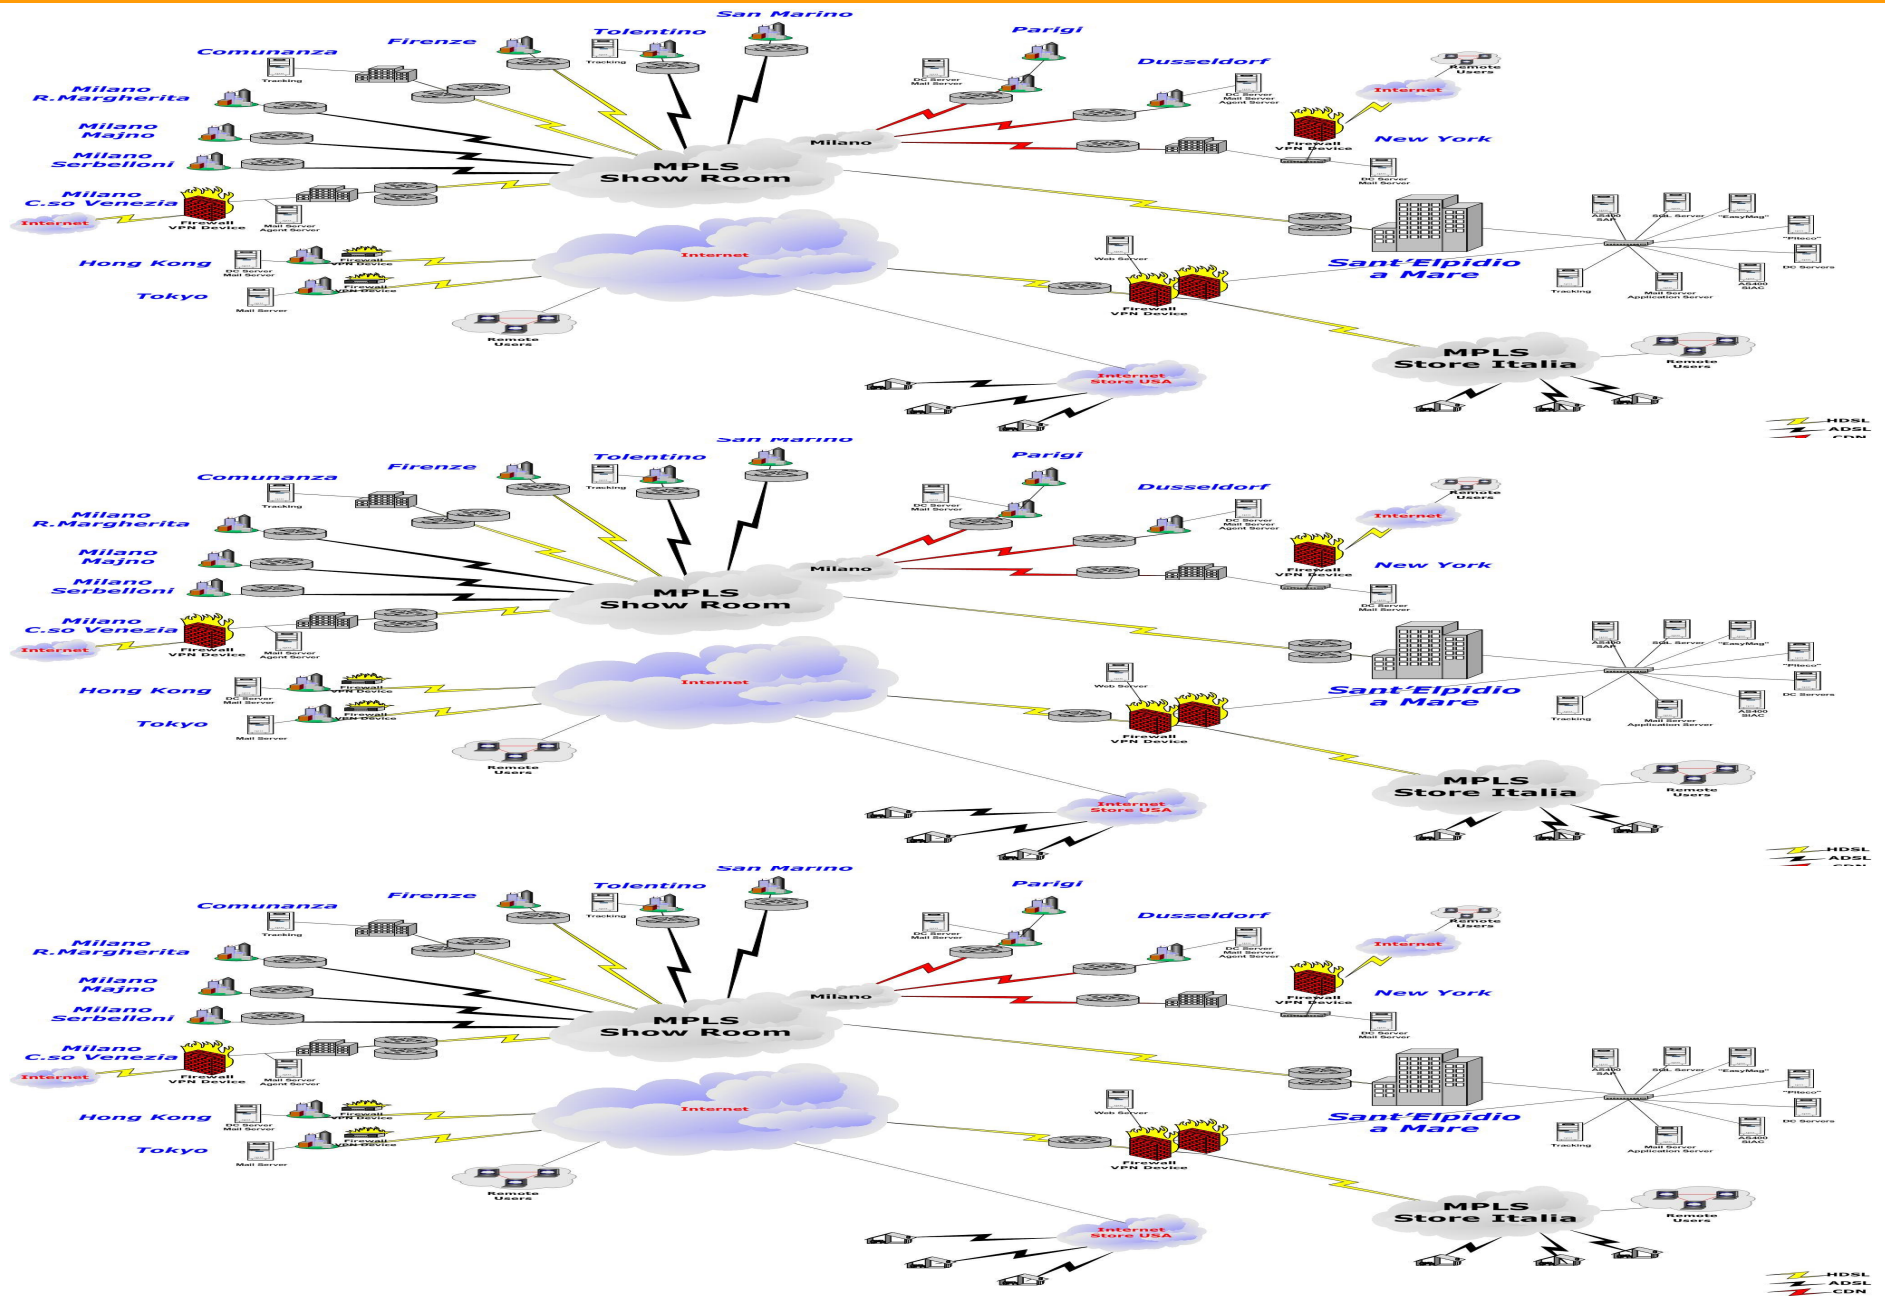

Hotel Federico II

Jesi

18 marzo 2005

Ing. Roberto Stella

Infrastruttura IT

- **WAN**
- **LAN**
- **SERVER FARM**

WAN

- 1 Sede Master Sant'Elpidio a Mare
- 8 Sedi in Italia
- 6 Sedi nel Resto del Mondo
- Circa 120 Negozi nel Mondo

LAN

- Sede Master Sant'Elpidio a Mare
 - Circa 700 punti attivi
- Altre sedi Italia
 - Circa 350 punti attivi

Sede di Sant'Elpidio a Mare

Server Farm

SALA SERVER

SEDI ESTERNE

UFFICIO IT

Server Farm Consolidata

SALA SERVER

FINE