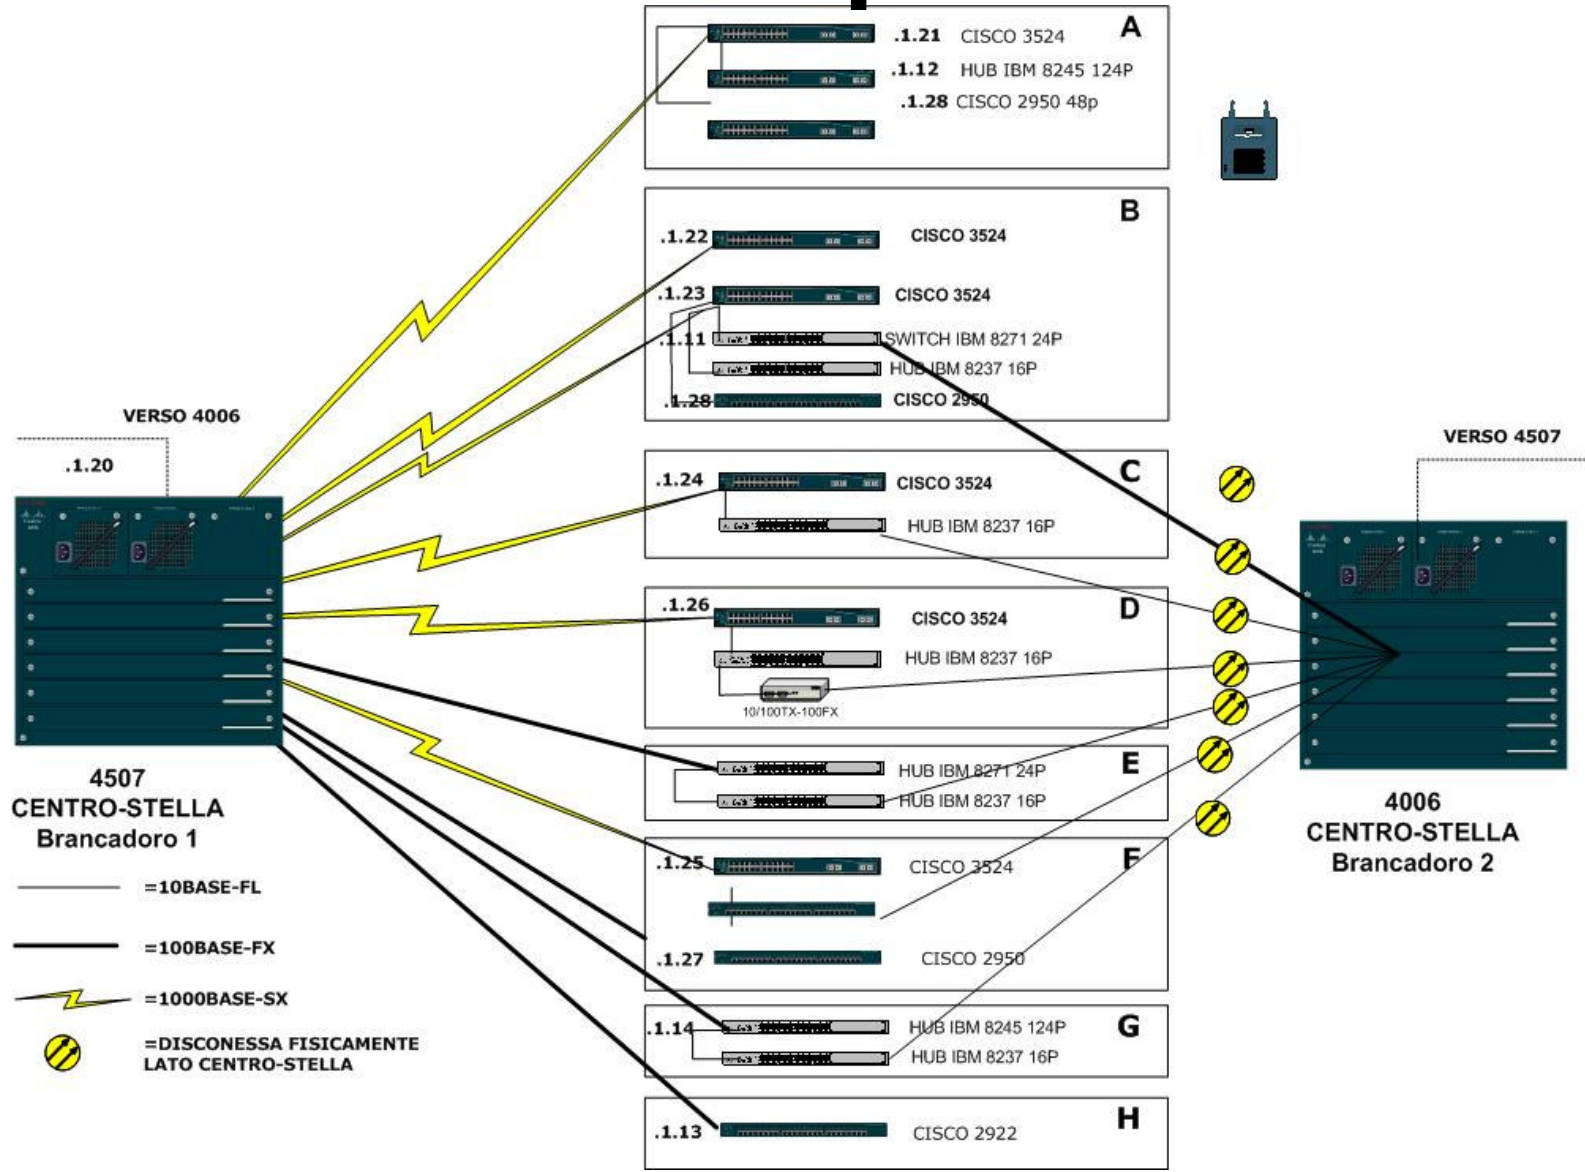

Hotel Federico II

Jesi

18 marzo 2005

Ing. Roberto Stella

Infrastruttura IT

- **WAN**
- **LAN**
- **SERVER FARM**

WAN

- 1 Sede Master Sant'Elpidio a Mare
- 8 Sedi in Italia
- 6 Sedi nel Resto del Mondo
- Circa 120 Negozi nel Mondo

LAN

- Sede Master Sant'Elpidio a Mare
 - Circa 700 punti attivi
- Altre sedi Italia
 - Circa 350 punti attivi

Sede di Sant'Elpidio a Mare

Server Farm

SALA SERVER

SEDI ESTERNE

UFFICIO IT

Server Farm Consolidata

SALA SERVER

FINE