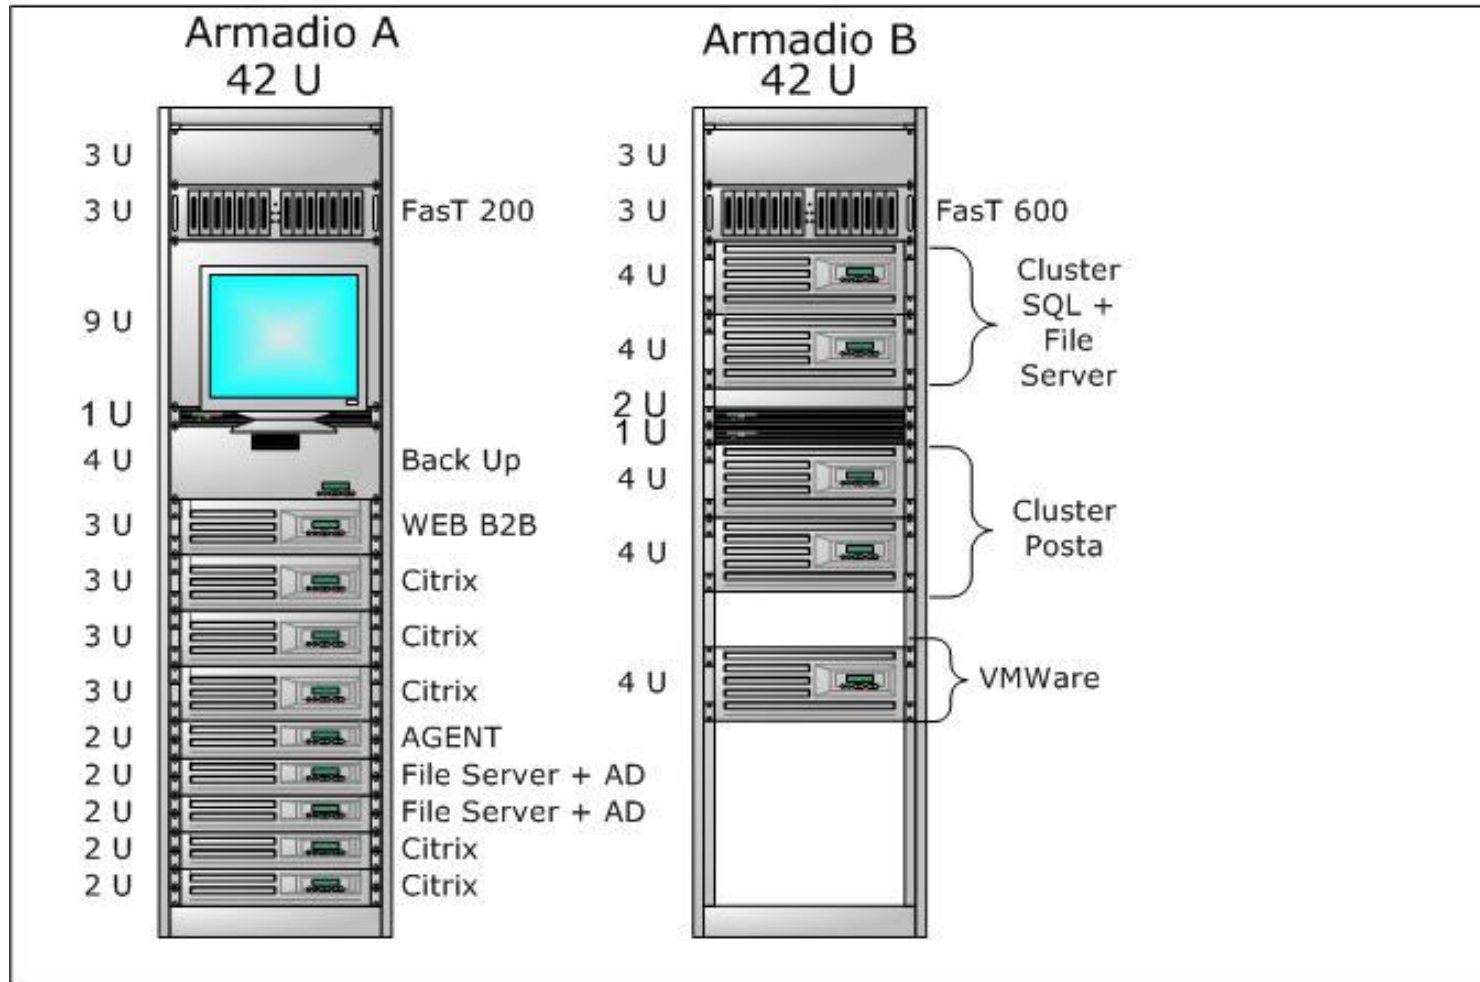

Server Farm Consolidata

SALA SERVER